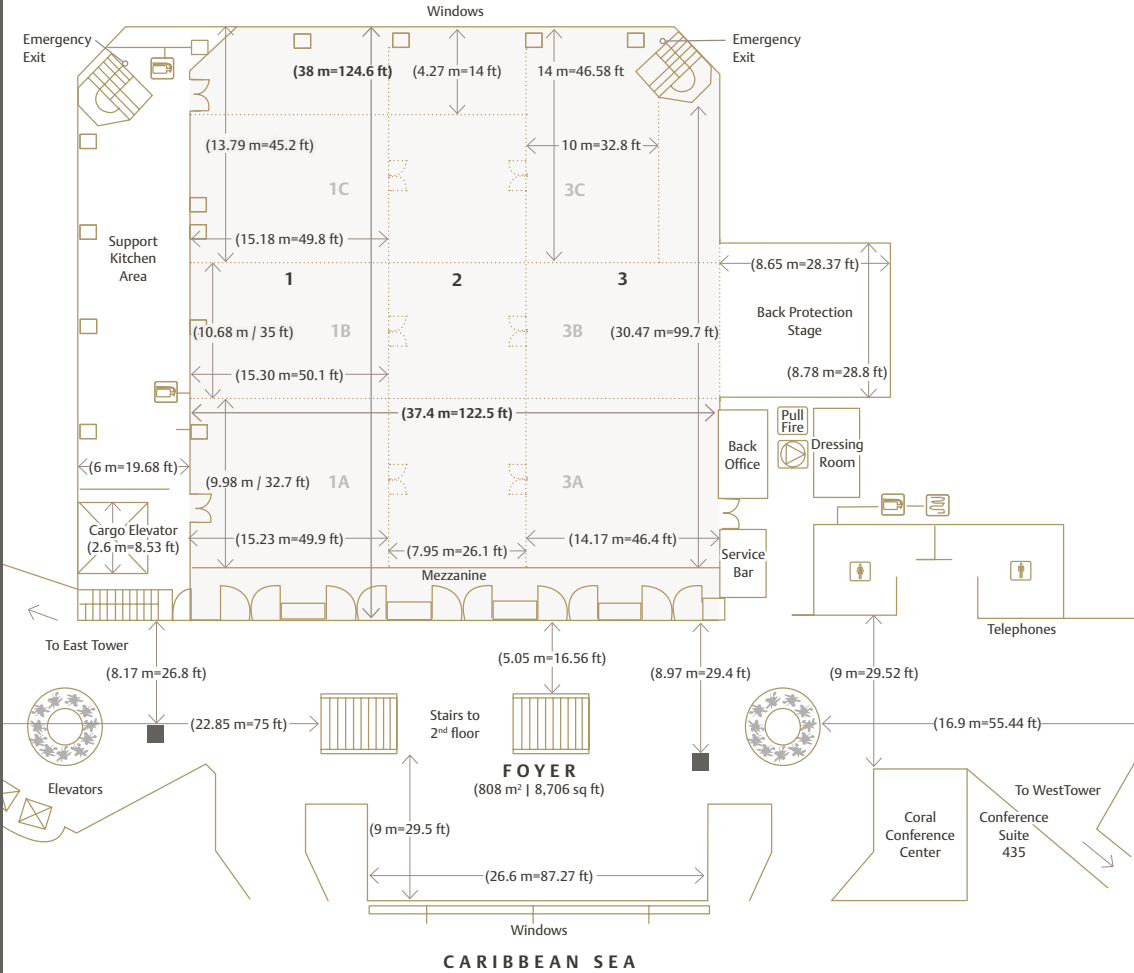

 **Grand**
Fiesta Americana®
CORAL BEACH CANCÚN
All Inclusive Spa Resort

GRAND CORAL BALLROOM | 4TH FLOOR

1,421 m² / 15,263 sq ft

Ballroom Height 6 m=20 ft

Salón Room	Dimensiones (Mts) Dimensions (M)		Area M ²	Altura Height M	Dimensiones (Pies) Dimensions (Ft)		Area Sq Ft	Altura Height Ft	Teatro Theater	Escuela School	Herradura Type U	Banquete Banquet	Cóctel Cocktail
	Largo Length	Ancho Width			Largo Length	Ancho Width							
Grand Coral Ballroom	38	37.4	1,421	6	124.6	122.5	15,263	20	1,300	780	-	900	1,700
Grand Coral 1	38	15.1	574	6	124.6	49.8	6,205	20	520	300	60	300	700
Grand Coral 1A	9.98	15.23	152	6	32.7	49.9	1,631	20	120	72	32	80	190
Grand Coral 1B	10.68	15.30	163	6	35	50.1	1,753	20	113	78	35	80	200
Grand Coral 1C	13.79	15.18	209	6	45.2	49.8	2,551	20	190	96	50	110	260
Grand Coral 2	38	7.95	302	6	124.6	26.1	3,252	20	270	160	-	160	380
Grand Coral 3	38	14.17	538	6	124.6	46.4	5,781	20	490	280	60	280	670
Grand Coral 3A	9.98	14.17	141.4	6	32.7	46.4	1,517	20	120	72	32	80	180
Grand Coral 3B	10.68	14.17	151.3	6	35	46.4	1,624	20	120	72	30	80	190
Grand Coral 3C	14	10	140	6	46.5	32.8	1,525	20	120	72	32	80	190
Grand Coral Foyer	-	-	808	4	-	-	8,706	14	-	-	-	300	700

CORAL GARDEN ROOM | 2ND FLOOR

216 m² / 2,325 sq ft

Ballroom Height: 3 m=10 ft

Salón Room	Dimensiones (Mts) Dimensions (M)		Area M ²	Altura Height M	Dimensiones (Pies) Dimensions (Ft)		Area Sq Ft	Altura Height Ft	Teatro Theater	Escuela School	Herradura Type U	Banquete Banquet	Cóctel Cocktail
	Largo Length	Ancho Width			Largo Length	Ancho Width							
Coral Garden Room	12	18	216	3	39.4	59.1	2,325	10	180	120	50	130	280
Coral Garden 1	12	6.3	76	3	39.4	20.7	814	10	76	40	20	40	100
Coral Garden 2	12	6.2	74	3	39.4	20.3	801	10	72	40	20	40	90
Coral Garden 3	12	5.8	70	3	39.4	19	749	10	70	40	20	40	85
Foyer 2º Piso	-	-	146	3	-	-	1,574	10	-	-	-	-	100