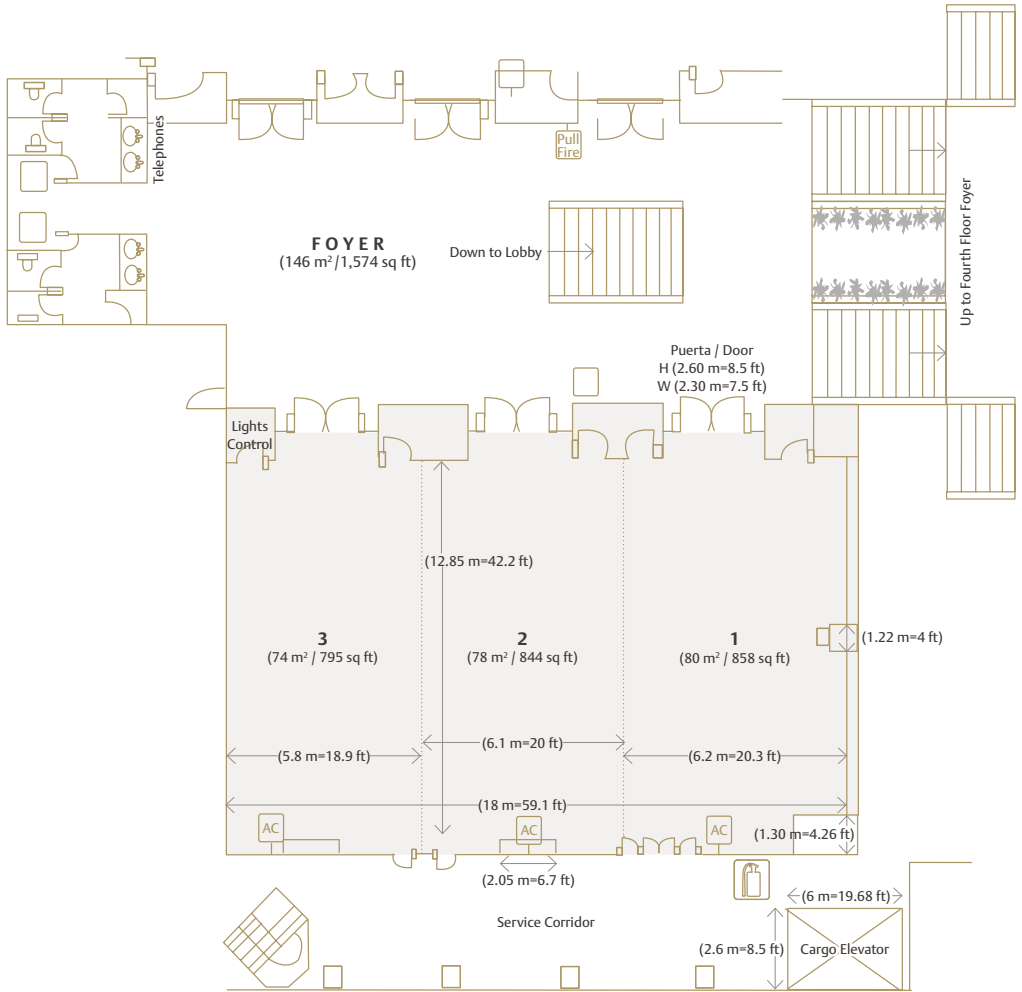

 **Grand**
Fiesta Americana®
CORAL BEACH CANCÚN
All Inclusive Spa Resort

GRAND CORAL BALLROOM | 4TH FLOOR

1,421 m² / 15,263 sq ft

Ballroom Height 6 m=20 ft

Salón Room	Dimensiones (Mts) Dimensions (M)		Area M ²	Altura Height M	Dimensiones (Pies) Dimensions (Ft)		Area Sq Ft	Altura Height Ft	Teatro Theater	Escuela School	Herradura Type U	Banquete Banquet	Cóctel Cocktail
	Largo Length	Ancho Width			Largo Length	Ancho Width							
Grand Coral Ballroom	38	37.4	1,421	6	124.6	122.5	15,263	20	1,300	780	-	900	1,700
Grand Coral 1	38	15.1	574	6	124.6	49.8	6,205	20	520	300	60	300	700
Grand Coral 1A	9.98	15.23	152	6	32.7	49.9	1,631	20	120	72	32	80	190
Grand Coral 1B	10.68	15.30	163	6	35	50.1	1,753	20	113	78	35	80	200
Grand Coral 1C	13.79	15.18	209	6	45.2	49.8	2,551	20	190	96	50	110	260
Grand Coral 2	38	7.95	302	6	124.6	26.1	3,252	20	270	160	-	160	380
Grand Coral 3	38	14.17	538	6	124.6	46.4	5,781	20	490	280	60	280	670
Grand Coral 3A	9.98	14.17	141.4	6	32.7	46.4	1,517	20	120	72	32	80	180
Grand Coral 3B	10.68	14.17	151.3	6	35	46.4	1,624	20	120	72	30	80	190
Grand Coral 3C	14	10	140	6	46.5	32.8	1,525	20	120	72	32	80	190
Grand Coral Foyer	-	-	808	4	-	-	8,706	14	-	-	-	300	700

CORAL KINGDOM ROOM | 2ND FLOOR

231 m² / 2,490 sq ft

Ballroom Height: 3 m=10 ft

Salón Room	Dimensiones (Mts) Dimensions (M)		Area M ²	Altura Height M	Dimensiones (Pies) Dimensions (Ft)		Area Sq Ft	Altura Height Ft	Teatro Theater	Escuela School	Herradura Type U	Banquete Banquet	Cóctel Cocktail
	Largo Length	Ancho Width			Largo Length	Ancho Width							
Coral Kingdom Room	12.85	18	231	3	42.2	59.1	2,490	10	210	120	50	130	280
Coral Kingdom 1	12.85	6.2	80	3	42.2	20.3	858	10	70	40	20	40	70
Coral Kingdom 2	12.85	6.1	78	3	42.2	20	844	10	70	40	20	40	70
Coral Kingdom 3	12.85	5.8	74	3	42.2	18.9	795	10	70	40	20	40	70