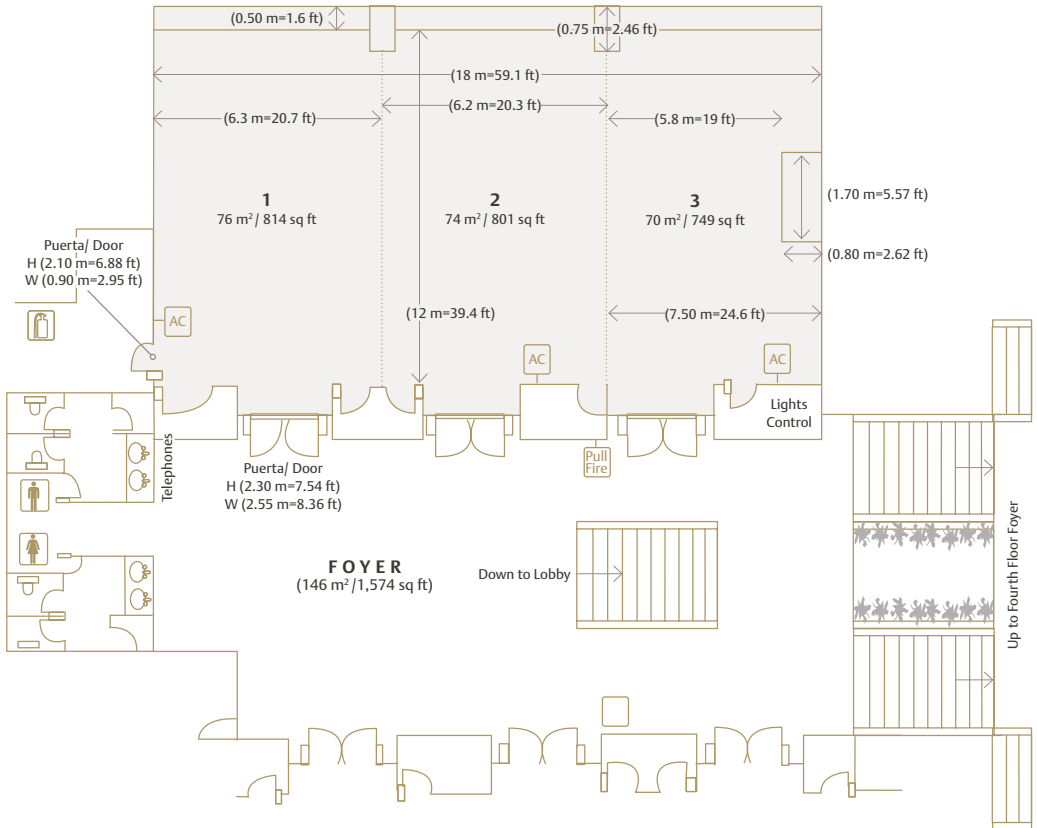

 **Grand**
Fiesta Americana®
CORAL BEACH CANCÚN
All Inclusive Spa Resort

GRAND CORAL BALLROOM | 4TH FLOOR

1,421 m² / 15,263 sq ft

Ballroom Height 6 m=20 ft

Salón Room	Dimensiones (Mts) Dimensions (M)		Area M ²	Altura Height M	Dimensiones (Pies) Dimensions (Ft)		Area Sq Ft	Altura Height Ft	Teatro Theater	Escuela School	Herradura Type U	Banquete Banquet	Cóctel Cocktail
	Largo Length	Ancho Width			Largo Length	Ancho Width							
Grand Coral Ballroom	38	37.4	1,421	6	124.6	122.5	15,263	20	1,300	780	-	900	1,700
Grand Coral 1	38	15.1	574	6	124.6	49.8	6,205	20	520	300	60	300	700
Grand Coral 1A	9.98	15.23	152	6	32.7	49.9	1,631	20	120	72	32	80	190
Grand Coral 1B	10.68	15.30	163	6	35	50.1	1,753	20	113	78	35	80	200
Grand Coral 1C	13.79	15.18	209	6	45.2	49.8	2,551	20	190	96	50	110	260
Grand Coral 2	38	7.95	302	6	124.6	26.1	3,252	20	270	160	-	160	380
Grand Coral 3	38	14.17	538	6	124.6	46.4	5,781	20	490	280	60	280	670
Grand Coral 3A	9.98	14.17	141.4	6	32.7	46.4	1,517	20	120	72	32	80	180
Grand Coral 3B	10.68	14.17	151.3	6	35	46.4	1,624	20	120	72	30	80	190
Grand Coral 3C	14	10	140	6	46.5	32.8	1,525	20	120	72	32	80	190
Grand Coral Foyer	-	-	808	4	-	-	8,706	14	-	-	-	300	700

CORAL GARDEN ROOM | 2ND FLOOR

216 m² / 2,325 sq ft

Ballroom Height: 3 m=10 ft

Salón Room	Dimensiones (Mts) Dimensions (M)		Area M ²	Altura Height M	Dimensiones (Pies) Dimensions (Ft)		Area Sq Ft	Altura Height Ft	Teatro Theater	Escuela School	Herradura Type U	Banquete Banquet	Cóctel Cocktail
	Largo Length	Ancho Width			Largo Length	Ancho Width							
Coral Garden Room	12	18	216	3	39.4	59.1	2,325	10	180	120	50	130	280
Coral Garden 1	12	6.3	76	3	39.4	20.7	814	10	76	40	20	40	100
Coral Garden 2	12	6.2	74	3	39.4	20.3	801	10	72	40	20	40	90
Coral Garden 3	12	5.8	70	3	39.4	19	749	10	70	40	20	40	85
Foyer 2º Piso	-	-	146	3	-	-	1,574	10	-	-	-	-	100